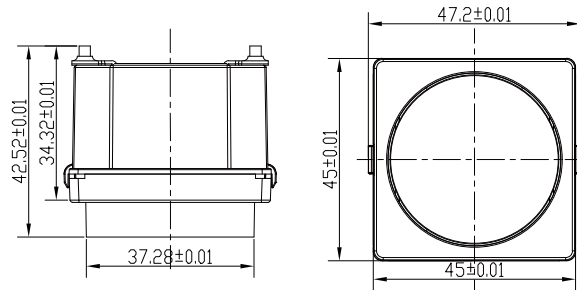

MF LED dim: 900.225

Passer til LK & SG rammer

| | |
|-------------------|---------------------------------|
| Input | 220-240 V ~ |
| Frequency | 50 Hz |
| Maximum belasting | 200 W/VA |
| Minimlm belasting | 2 W/VA |
| Dæmpbar | Via drejeknap |
| Kontrol | Via drejeknap |
| Belastning | LED: 2-200W Halogen: 10-200W |